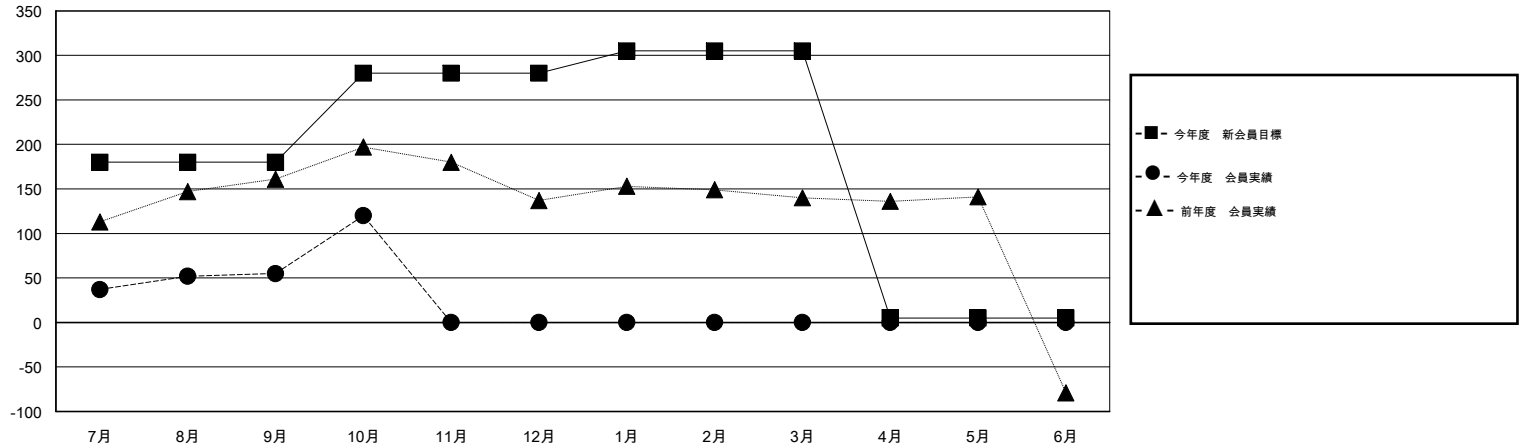

MONTHLY MEMBERSHIP PROGRESS REPORT

District 336 A

Results as of: 10/31/2015

GMT: Masayoshi Maruyama

地域 JAPAN

GMT会則地域 5-Jap

クラブ				
結果 : 2015-2016				
四半期	新クラブ目標	新クラブ	解散クラブ	純増 / 減
7月/8月/9月	0	0	0	0
10月/11月/12月	0	0	0	0
1月/2月/3月	1	0	0	0
4月/5月/6月	0	0	0	0

名				
結果 : 2015-2016				
四半期	新会員目標	チャーターメン バー / 新会員	退会者	純増 / 減
7月/8月/9月	180	149	94	55
10月/11月/12月	100	93	28	65
1月/2月/3月	25	0	0	0
4月/5月/6月	-300	0	0	0

新クラブ目標及び実績累計

会員目標及び実績累計

解散クラブ: 0	91 CLUBS OF 148 一名以上の新会員を登録	男女別
		男性 4,762 (75.37%)
		女性 1,556 (24.63%)
退会者	健康診断データはこちら	家族会員 2,178
物故会員 13		世帯主 999
クラブ解散 0		世帯主以外 1,179
その他 109		
合計 122		